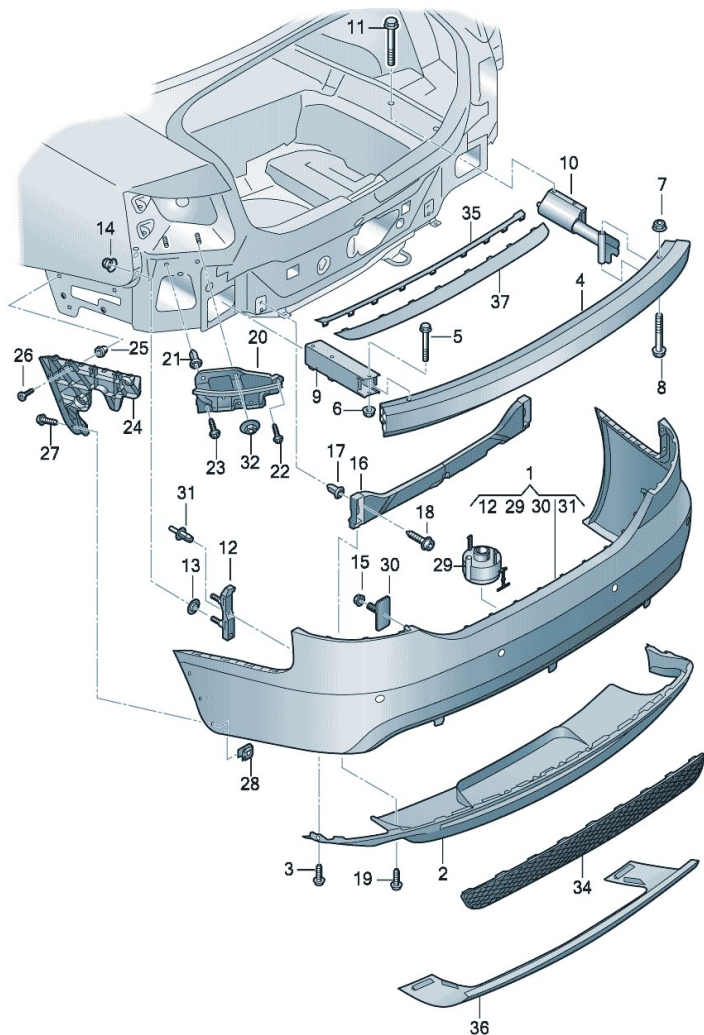

Malli	Vuosi	PR	AR	Kuva	Rajaaminen	UPD			
A6	2011	8	07	807-050	4F-B-000 001 >>	1386			

Kohta	Osanumero	Nimike	Huomautus	Kpl	Malli
		Puskuri	taakse		Sedan
1	4F5 807 303 D	Puskuri		1	PR:2K1,2K2, 2K5+7X0,7X9
	08/08-09/11GRU	pohjamaalattu			
(1)	4F5 807 303 E	Puskuri		1	PR:2K1,2K2, 2K5+7X1,7X4, 7X7,7X8
	08/08-09/11GRU	pohjamaalattu			
(1)	4F5 807 303 F	Puskuri		1	PR:2K3,2K4, 2K6,2K7,2K8, VJ6+7X0,7X9
	08/08-09/11GRU	pohjamaalattu			
(1)	4F5 807 303 G	Puskuri		1	PR:2K3,2K4, 2K6,2K7,2K8, VJ6+7X1,7X4, 7X7,7X8
	08/08-09/11GRU	pohjamaalattu			
-	4F0 098 627	1 puskurin kiinnitysosasarja	taakse	1	
2	4F0 807 521 D	Spoileri		1	PR:2K1,2K2, 2K5+1D4,1D8
	08/08-09/1101C	satiininmusta			
(2)	4F0 807 521 A	Spoileri		1	PR:2K1,2K2, 2K5+1D0
	08/08-09/1101C	satiininmusta			
(2)	4F0 807 521	Spoileri vetokoukulla tai vetokoukkuvalmiudella varust. autoihin sovitus korjaamotyökaluin		1	PR:2K3,2K4, 2K6
	08/08-09/111RR	Platinum Grey			
(2)	4F0 807 521 C	Spoileri		1	PR:2K7,2K8, VJ6+1D4,1D8
	08/08-09/111RR	Platinum Grey			