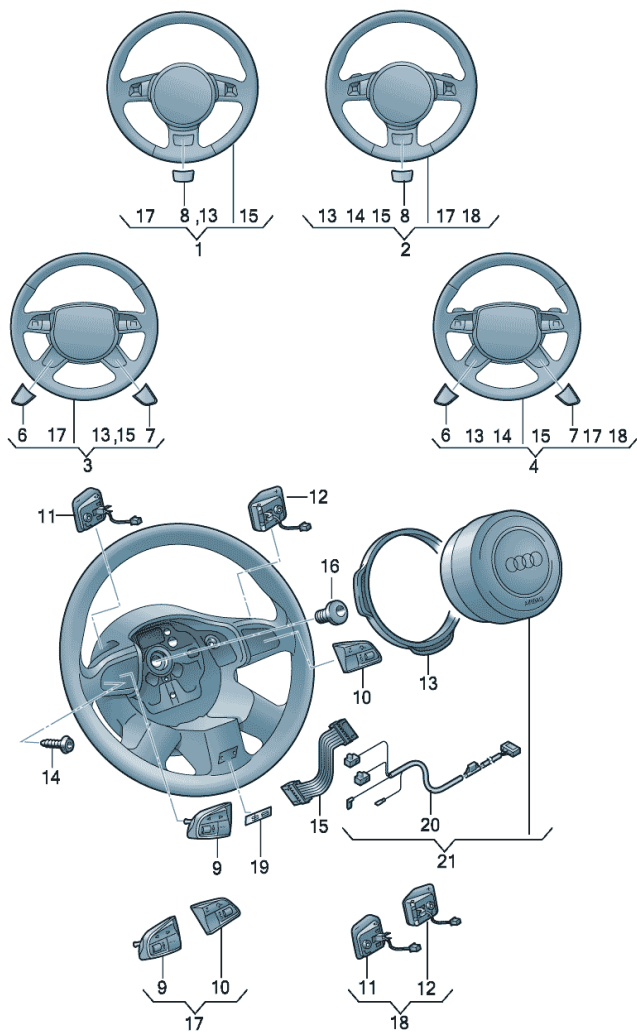

Malli	Vuosi	PR	AR	Kuva	Rajaaminen	UPD	14:26	23.01.202	 Audi	ETKA
A7	2015	4	19	419-000		1382				

Kohta	Osanumero	Nimike	Huomautus	Kpl	Malli
		Ohjauspyörä D >> - 22.08.2016			PR:1XT,1XW, 1XX,2ZM,2ZQ, 2ZS
1	4G0 419 091 R	Urheilull.monitoimiohjauspyörä (nahka)		1	PR:1XW+6F0
	05/14-08/16INU	soul (musta)	-FZ, IV, IW, OI, OK, OL, UR, VB		
	05/14-08/16INW	nummenruskea	-IY, IZ		
	05/14-08/16INY	graniitinharmaa	-IX		
	05/15-08/16OIJ	soul (musta)/alabasterinvalk.	-DB		
	05/15-08/16OIK	soul (musta)/karmesiininpun.	-UK		
(1)	8X0 419 091 L	Urheil. monitoimiohjauspyörä (rei'itetty nahka)		1	PR:1XW+6F1
	05/14-08/16AKF	soul (musta)/hopea			
2	4G0 419 091 S	Urheilull.monitoimiohjauspyörä (nahka) Tiptronicilla varust. autoihin		1	PR:1XX+6F0
	05/14-08/16INU	soul (musta)	-FZ, IV, IW, OI, OK, OL, UR, VB		
	05/14-08/16INW	nummenruskea	-IY, IZ		
	05/14-08/16INY	graniitinharmaa	-IX		
	05/15-08/16OIJ	soul (musta)/alabasterinvalk.	-DB		
	05/15-08/16OIK	soul (musta)/karmesiininpun.	-UK		
(2)	8X0 419 091 M	Urheil. monitoimiohjauspyörä (rei'itetty nahka) Tiptronicilla varust. autoihin		1	PR:1XX+6F1
	05/14-08/16AKF	soul (musta)/hopea	-DA, QA, QE, QF, XL		
	05/14-04/15AKF	soul (musta)/hopea	-CI		
	04/15-08/16FUD	soul/Misano red	-CI		
(2)	4G0 419 091 T	Urheilul. monitoimiohjauspyörä (nahka, lämmitettävä) Tiptronicilla varust. autoihin		1	PR:1XT+6F0
	05/14-08/16INU	soul (musta)	-FZ, IV, IW, OI, OK, OL, UR, VB		
	05/14-08/16INW	nummenruskea	-IY, IZ