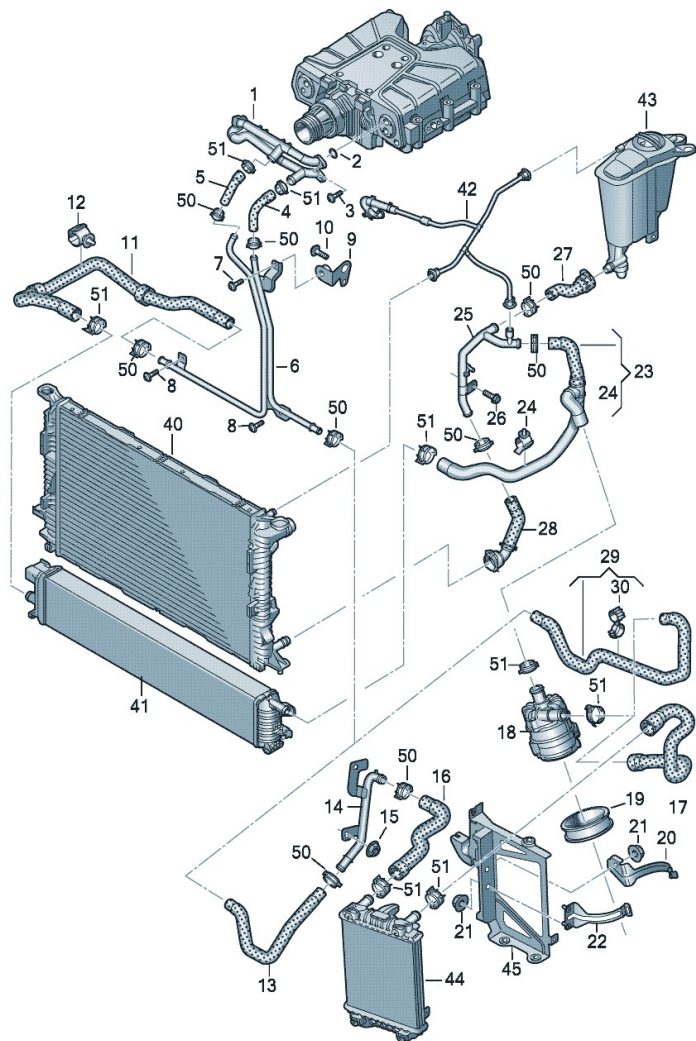

Malli	Vuosi	PR	AR	Kuva	Rajaaminen	UPD			
A5CO	2010	1	21	121-067					 Audi

Kohta	Osanumero	Nimike	Huomautus	Kpl	Malli
		Mootorin jäähdytysjärjestelmä lisjäähdytimeen	3,0-litr.		6-syl.+ CAKA
1	06E 121 083 A	Jäähdytysnesteputki	ylä-	1	
2	06E 121 119 D	Tiivisterengas	vain:	4	
			06E 121 083 A		
3	N 106 373 01	Kuusiokolo-kupukantapultti	M5X20	6	
4	06E 121 545	Jäähdytysnesteletku		1	
5	06E 121 546	Jäähdytysnesteletku		1	
6	06E 121 083 F	Jäähdytysnesteputki	eteen syöttö/paluu	1	
7	N 104 056 04	Kuusiokolo-kupukantapultti	M6X14 ylä-	1	
8	N 101 961 03	Kuusiokolo-kupukantapultti	M6X18 ala-	2	
9	06E 121 660	Pidike	eteen	1	
10	N 910 268 02	Monikolopultti	M8X20	1	
11	8K0 145 923 B	Jäähdytysnesteletku	oikea	1	
12	6E0 971 842 B	Kiinnike		2	
13	8K0 145 921 F	Jäähdytysnesteletku	vasen	1	
14	8K0 145 931 D	Jäähdytysnesteputki	vasen ulko	1	
15	N 905 708 02	Kuusiomutteri aluslevyllä	M6	1	
16	8K0 145 921 C	Jäähdytysnesteletku	vasen ulko	1	
17	8K0 145 922 A	Jäähdytysnesteletku	vasen ulko	1	
18	8K0 965 569	Vesipumppu		1	
19	4F0 133 567	Kumipusla		2	
20	8K0 145 879 B	Lisävesipumpun kannatin		1	
21	N 904 880 05	Kuusiomutteri aluslevyllä	M6	3	
22	8K0 145 896	Lisävesipumpun kannatin		1	