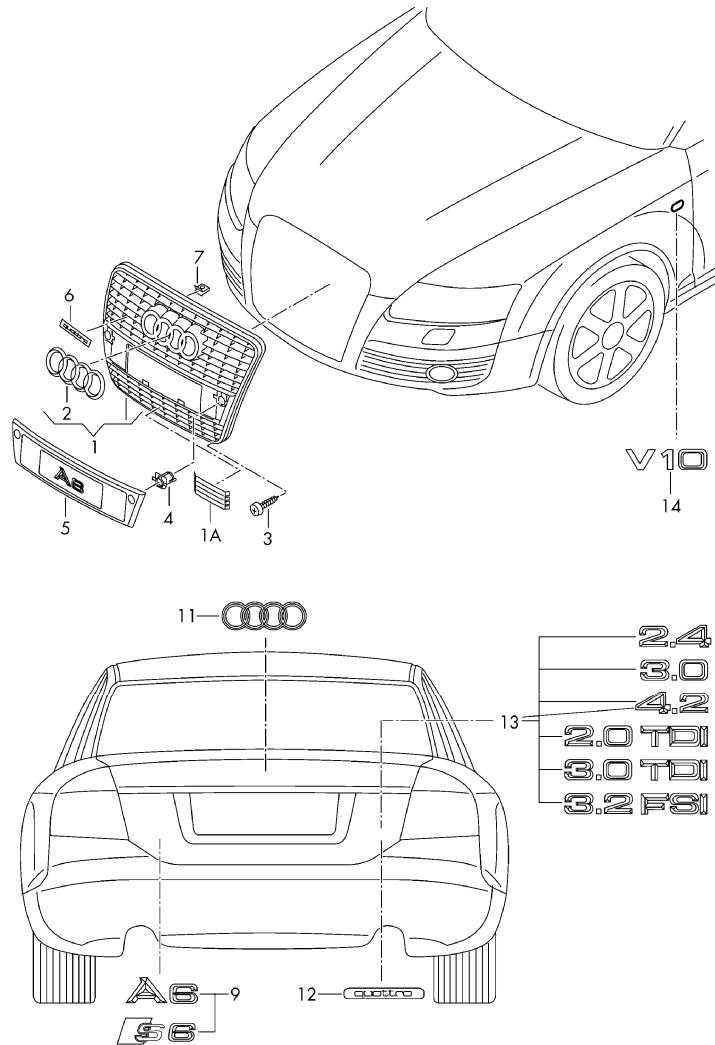

Malli	Vuosi	PR	AR	Kuva	Rajaaminen	UPD				
A6Q	2007	8	53	853-030						Audi

Kohta	Osanumero	Nimike	Huomautus	Kpl	Malli
		Jäähdyttimen säleikkö			
1	4F0 853 651 AJ	Jäähdyttimen säleikkö	'S6'	1	PR-2K3, 2K4, 2K6+4ZB, 4ZE,
	06/06-02/091RR	Platinum Grey			
1	4F0 853 651 AJ	Jäähdyttimen säleikkö	'S6'	1	PR-2K3, 2K4, 2K6+4ZM
	04/04-02/09VMZ	musta			
(1)	4F0 853 651	Jäähdyttimen säleikkö tarvittaessa käytettävä nimike / käytettävät nimikkeet:	5	1	PR-2K1, 2K2, 2K5
	04/04-10/051QP	harmaa			
(1)	4F0 853 651	Jäähdyttimen säleikkö tarvittaessa käytettävä nimike / käytettävät nimikkeet:	5	1	PR-2K1+2K2, 4ZB, 4ZE
	11/05-02/091QP	harmaa			
(1)	4F0 853 651	Jäähdyttimen säleikkö tarvittaessa käytettävä nimike / käytettävät nimikkeet:	5	1	PR-2K5+4ZB, 4ZE
	11/05-02/091QP	harmaa			
(1)	4F0 853 651	Jäähdyttimen säleikkö tarvittaessa käytettävä nimike / käytettävät nimikkeet:	5	1	PR-2K1+4ZM
	11/05-02/09VMZ	musta			
(1)	4F0 853 651	Jäähdyttimen säleikkö tarvittaessa käytettävä nimike / käytettävät nimikkeet:	5	1	PR-2K5+4ZM
	11/05-02/09VMZ	musta			
(1)	4F0 853 651 AK	Jäähdyttimen säleikkö vakionopeussäätimellä ja adaptive cruise controlilla varust. autoihin	'S6'	1	PR-2K3, 2K4+ 4ZB, 4ZE
	06/06-02/091RR	Platinum Grey			
(1)	4F0 853 651 AK	Jäähdyttimen säleikkö vakionopeussäätimellä ja adaptive cruise controlilla varust. autoihin	'S6'	1	PR-2K3, 2K4+ 4ZM