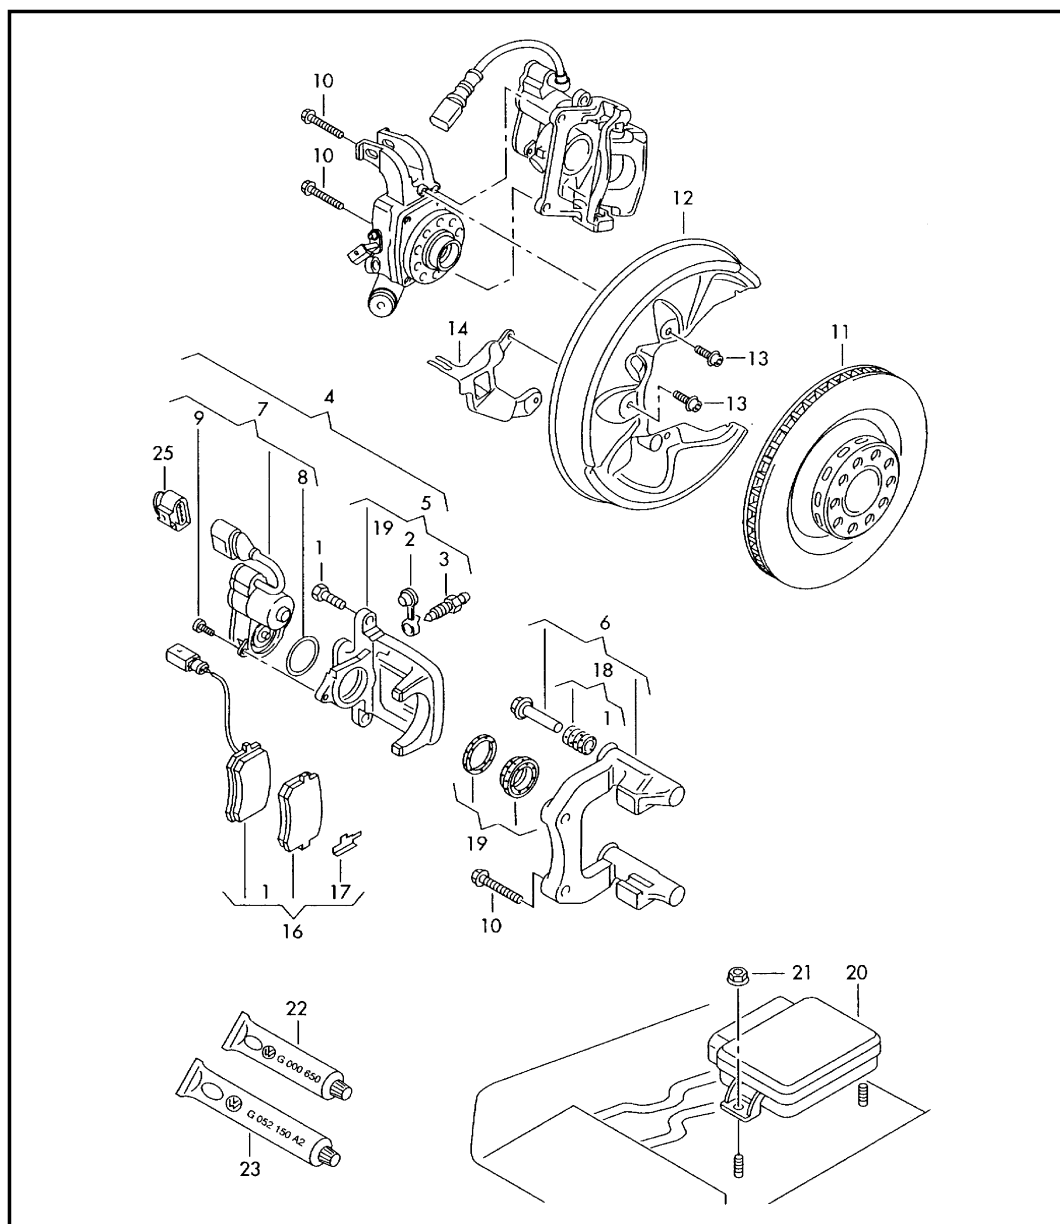

Malli	Vuosi	PR	AR	Kuva	Rajaaminen	UPD				
A8Q	2003	6	15	615-065	4E-3-000 001 >>					ETKA

Kohta	Osanumero	Nimike	Huomaus	Kpl	Malli
		Liikkuvarunkoinen jarrusatula Jarrusatula Jarrusatulan kannatin ohjainpultteineen Jarrulevy (tuuletettu)	GIRLING-TRW taakse 310X22MM 5/112		PR-1KW
1	WHT 003 250	Kuusiokanta-laippapultti, itselfukittuva	M8X22-MK	4	
2	211 611 483	Pölysuojus		2	
3	1K0 615 273 C	Ilmausventtiili	M10X1	2	
4	4E0 615 403 B	Jarrusatula säätömoottorilla	vasen	1	
(4)	4E0 615 404 B	Jarrusatula säätömoottorilla	oikea	1	
6	3D0 615 425 B	Jarrusatulan kannatin ohjainpultteineen F >> 4E-7-030 000	vasen	1	
(6)	3D0 615 425 C	Jarrusatulan kannatin ohjainpultteineen F 4E-8-000 001>>	vasen	1	
(6)	3D0 615 426 A	Jarrusatulan kannatin ohjainpultteineen F >> 4E-7-030 000	oikea	1	
(6)	3D0 615 426 C	Jarrusatulan kannatin ohjainpultteineen F 4E-8-000 001>>	oikea	1	
7	4E0 998 281 B	Jarrusatulan kannattimen säätömoottori asennusosineen		2	
8	4E0 615 137	O-rengas		2	
9	N 102 855 06	Kuusiokolopultti	M6X12	4	
10	N 909 611 03	Pyälletty pultti	M12X1,5X75	4	
11	4E0 615 601 K	Jarrulevy (tuuletettu)	310X22MM 5/112	2	
-	N 106 483 01	Kuusiokolo-uppokantapultti	M6X16	2	
12	4E0 615 611 A	Jarrulevyn suojapelti	vasen	1	
(12)	4E0 615 612 A	Jarrulevyn suojapelti	oikea	1	
13	N 906 462 01	Litteäkanta-kuusiokolopultti	M6X12	6	
14	4E0 615 375 D	Kannatin	vasen	1	