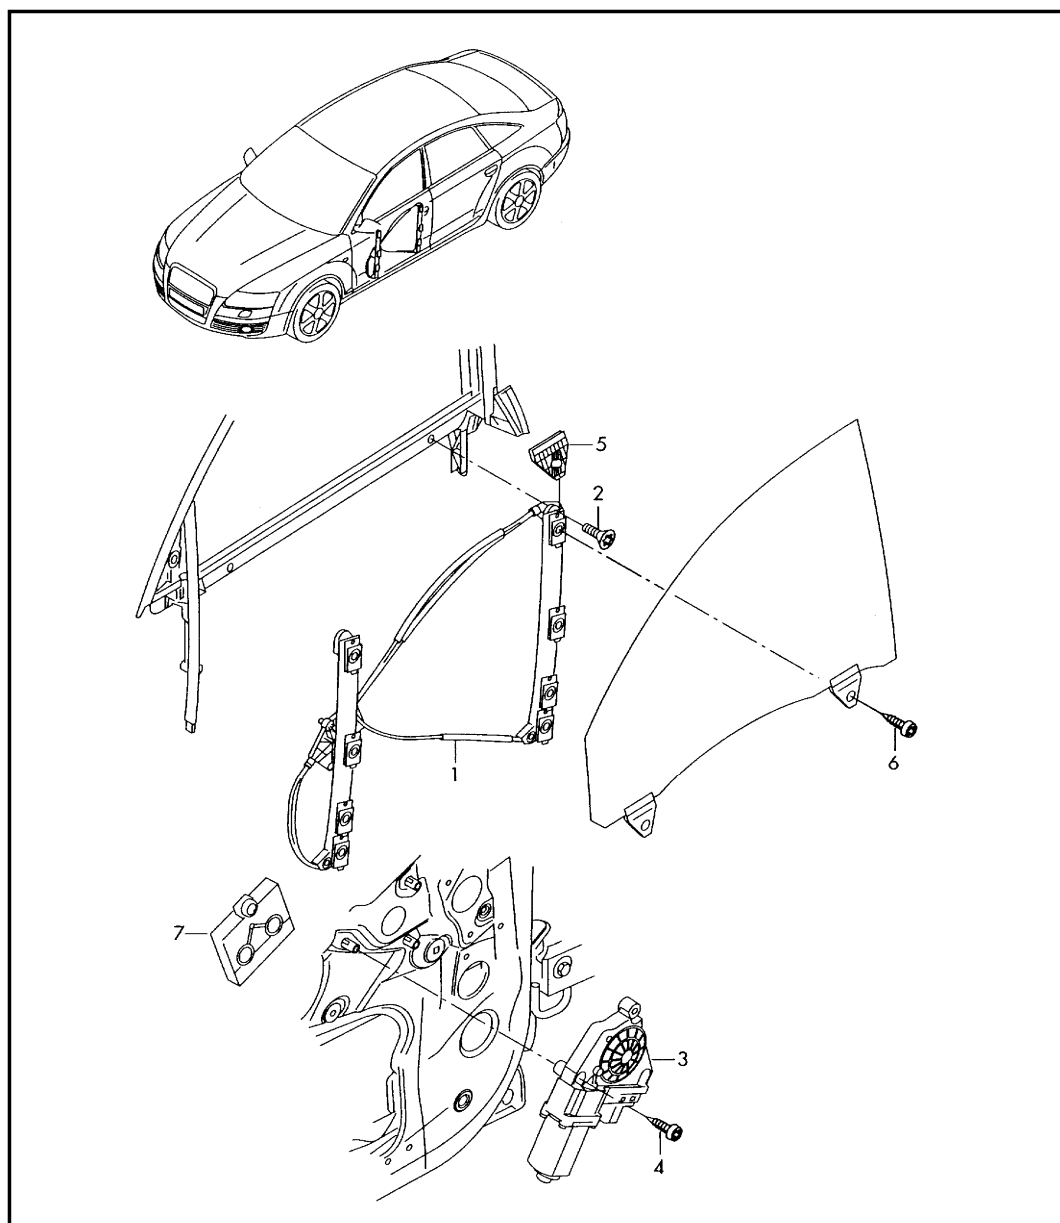

Malli	Vuosi	PR	AR	Kuva	Rajaaminen	UPD			
A6	2005	8	37	837-060	4F-5-000 001 >>				 <b>Audi</b>

Kohta	Osanumero	Nimike	Huomaus	Kpl	Malli
		Lasinnostin Lasinnostimen moottori Ovien ohjainlaite	eteen		
1	4F0 837 461	Lasinnostin ilman moottoria F >> 4F-5-005 000*	vasen	1	
(1)	4F0 837 461 A	Lasinnostin ilman moottoria F 4F-5-005 001>>*4F-6-050 915	vasen	1	
(1)	4F0 837 461 D	Lasinnostin ilman moottoria F 4F-6-050 916>>	vasen	1	
(1)	4F0 837 462	Lasinnostin ilman moottoria F >> 4F-5-005 000*	oikea	1	
(1)	4F0 837 462 A	Lasinnostin ilman moottoria F 4F-5-005 001>>*4F-6-050 915	oikea	1	
(1)	4F0 837 462 D	Lasinnostin ilman moottoria F 4F-6-050 916>>	oikea	1	
2	N 105 205 02	Kuusiokolo-uppokantapultti	M5X25 yläpuoli	4	
(2)	N 910 637 01	Kuusiokolo-kupuk.laippapultti	M5X14 alapuoli	4	
3		Lasinnostimen moottori katso kuvataulu:	959-10		
4		Kiinnitysosat Lasinnostimen moottori katso kuvataulu:	959-10		
5		Ei tähän malliin			
6	WHT 001 948	Kuusiokolopeltiruuvi	6X15	4	
7		Ovien ohjainlaite katso kuvataulu:	959-10		